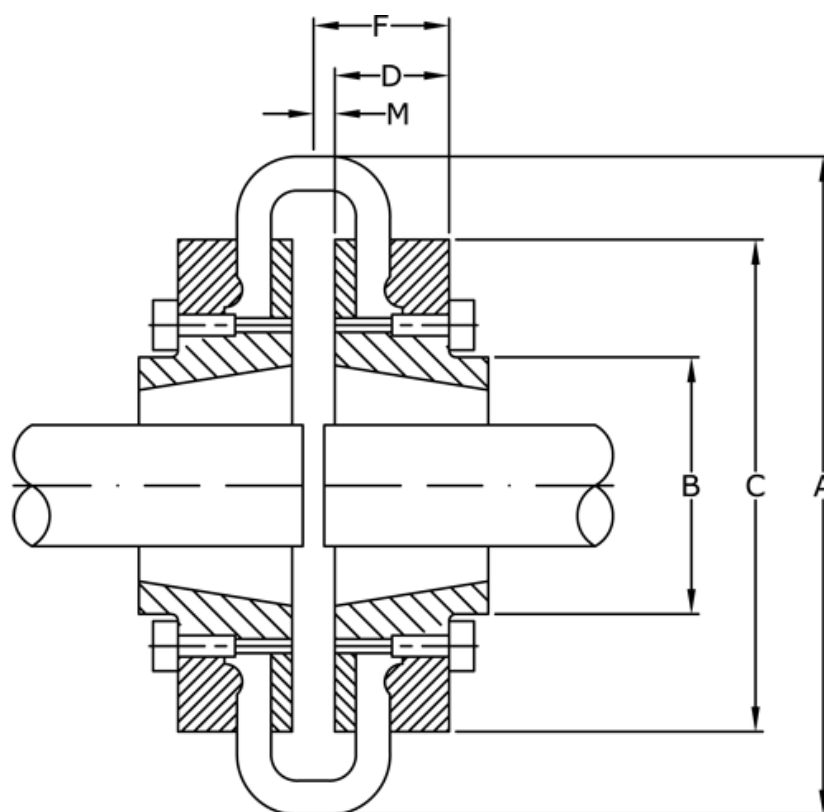

Varenummer: 3305160F
Beskrivelse: Flange for dækkobling str. 160
til taperbøsning 4030 indv. montage

Mål

A	= 405
B	= 197
C	= 347
D	= 77.4
F	= 92.4
For taperbøsning	= 4030
M	= 15.0
Maks. boring mm	= 115

Vægt (kg) = 34.10